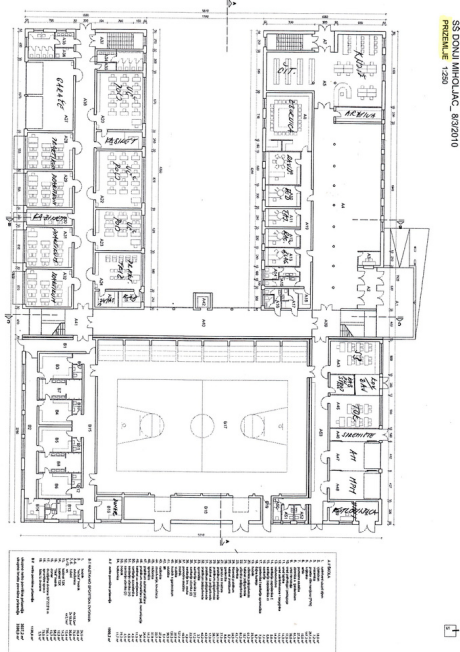

Polivalentna dvorana veličine 300 kvadrata opremljena je sa 100 sjedećih mjesta i multimedijским sadržajima.

NETO POVRŠINA PRIZEMLJA: 3049,6

NETO POVRŠINA 1.KATA : 1594,91

NETO POVRŠINA UKUPNO: 4644,51

Na dva kata raspoređeno je 17 učionica koje su opremljene interaktivnim pločama, interaktivnim ekranima, projektorima i platnima. Sve učionice imaju stabilnu wifi mrežu, sustav grijanja i hlađenja te povezanost razglasa.